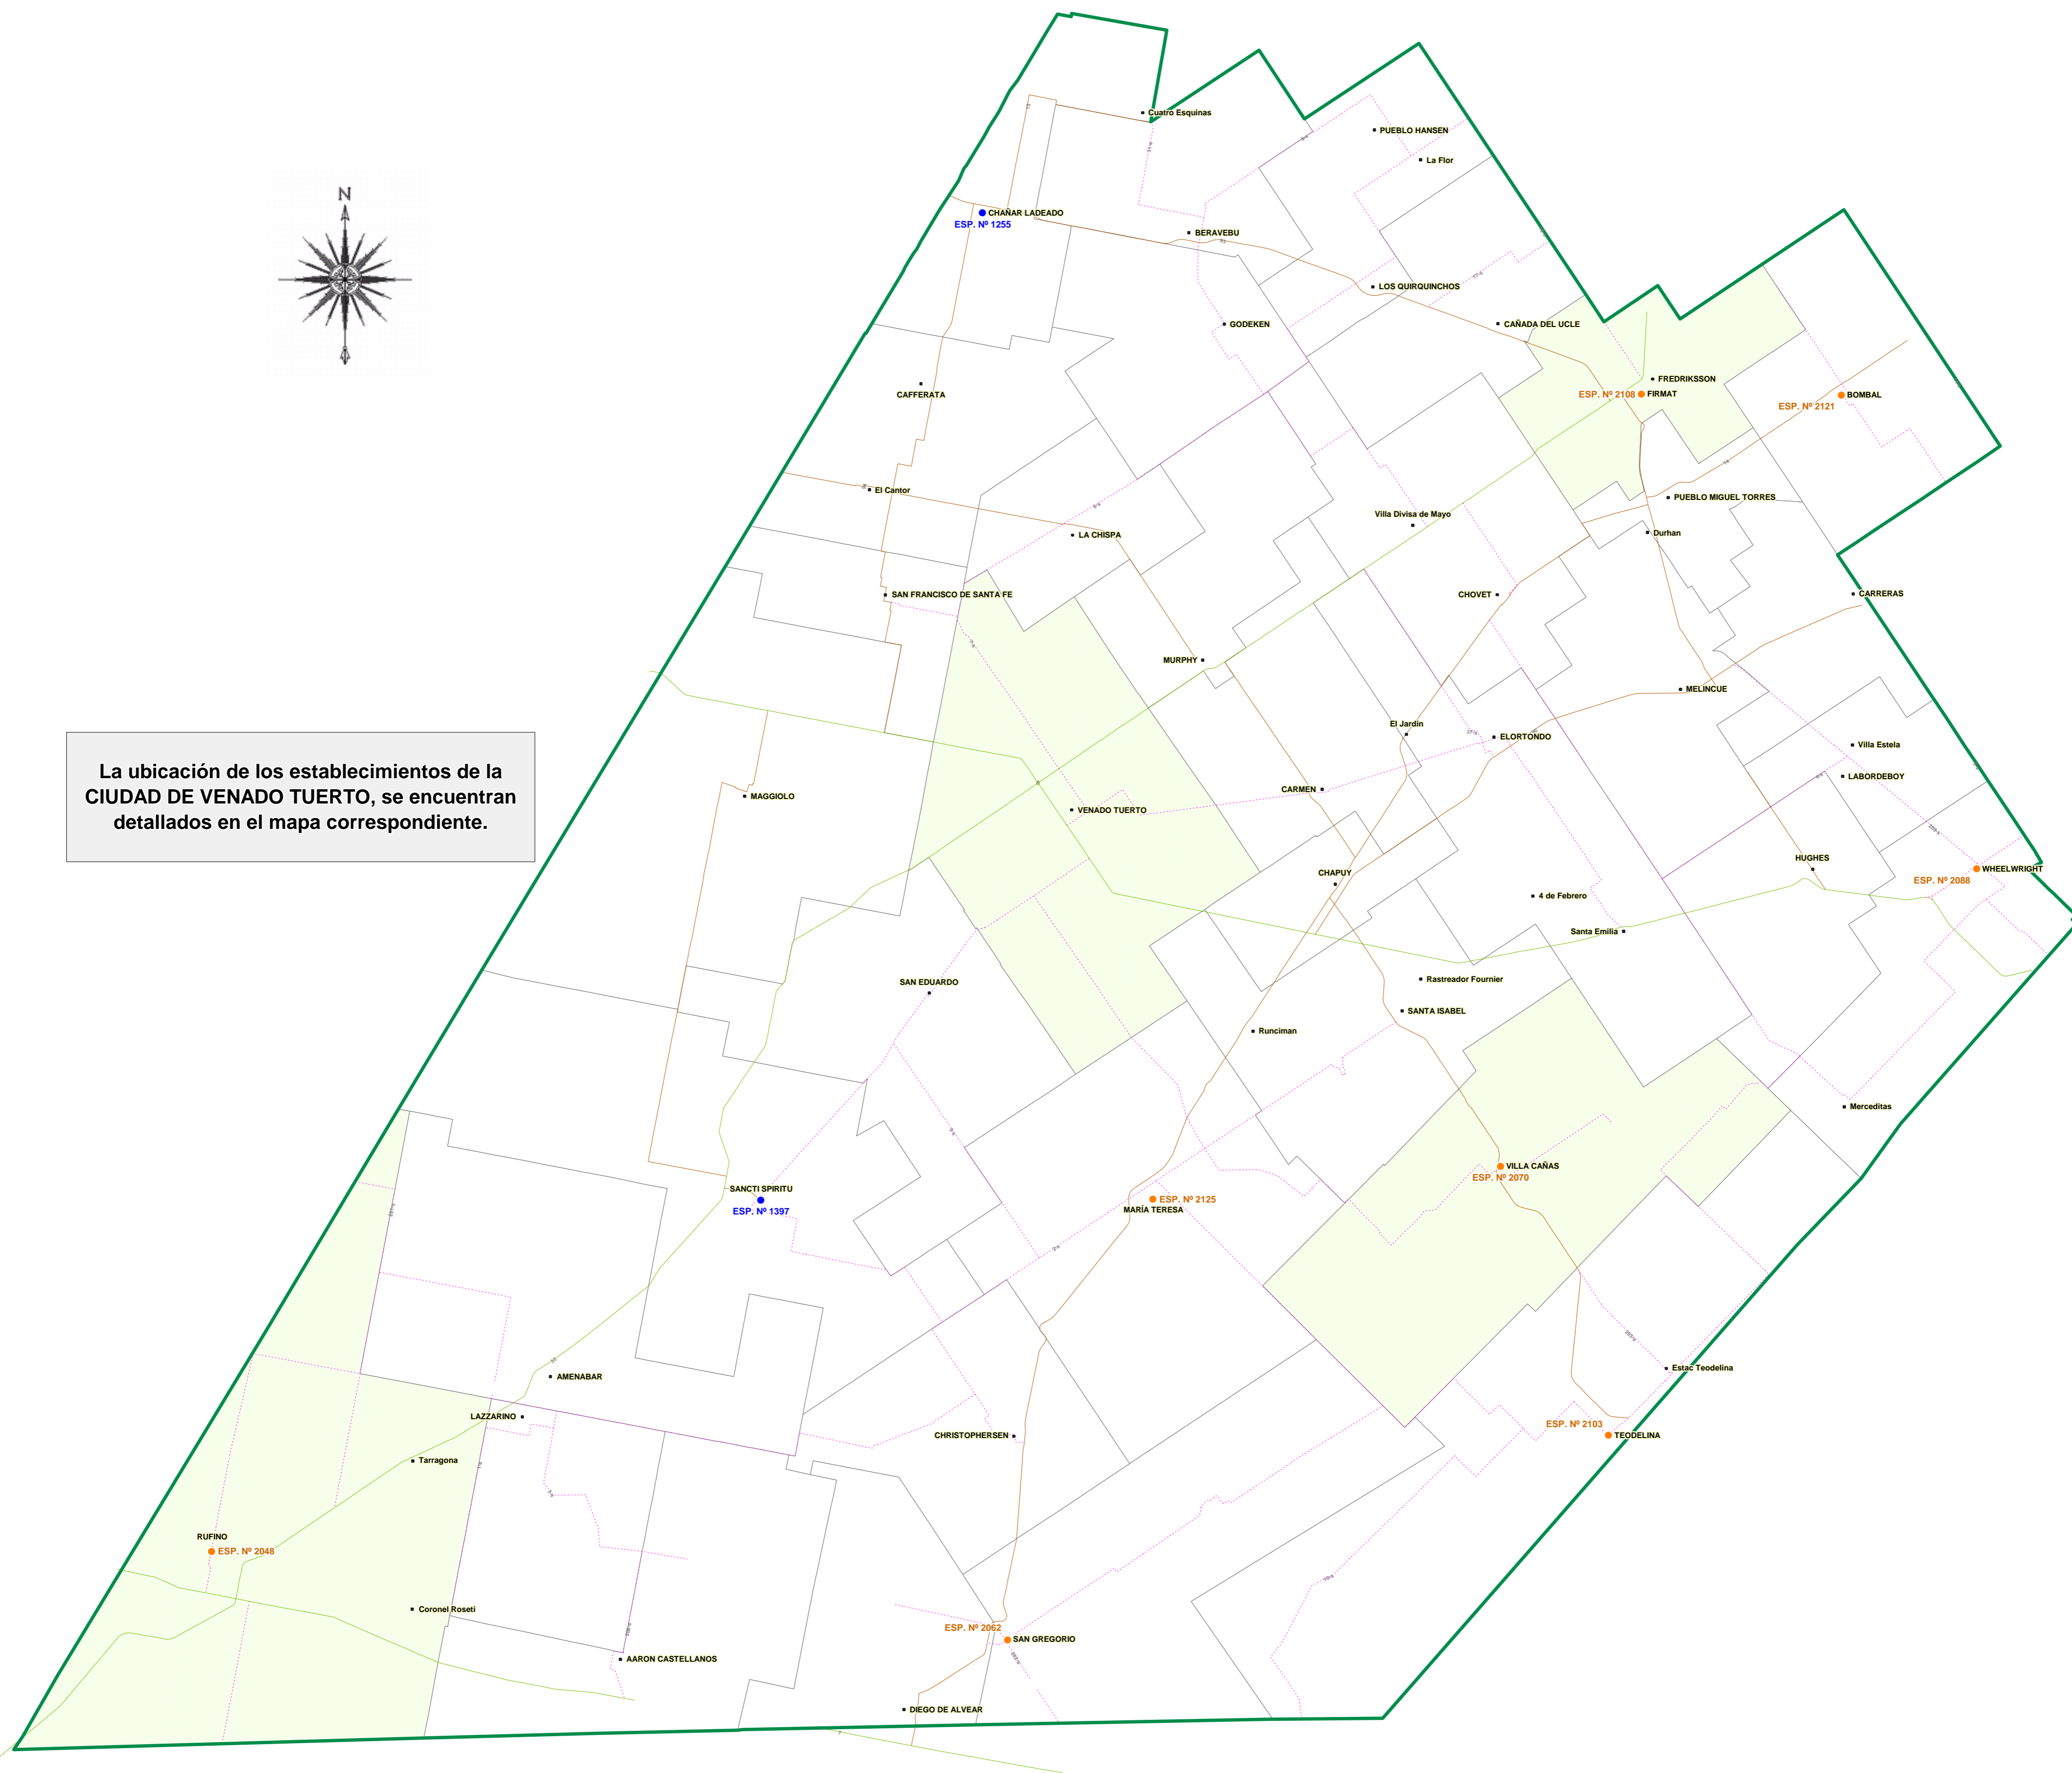

# REGIÓN PROVINCIAL 5 NODO VENADO TUERTO

Oferta de Educación Especial

La ubicación de los establecimientos de la CIUDAD DE VENADO TUERTO, se encuentran detallados en el mapa correspondiente.

- Escuelas Estatales
- Escuelas Privadas
- Rutas Nacionales
- Rutas Provinciales
- Rutas Secundarias
- Comunas
- Municipios